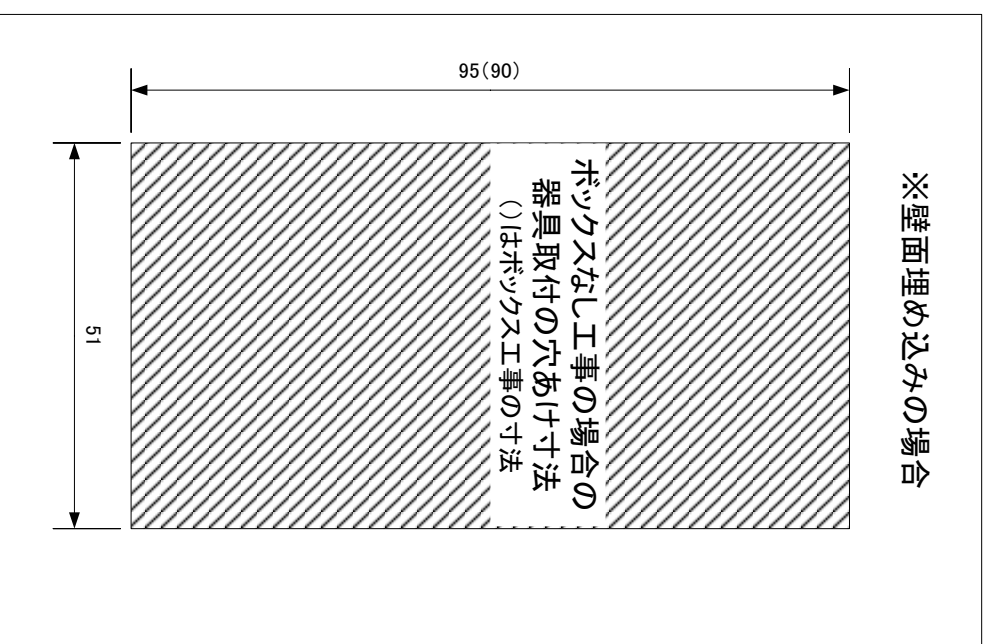

(注)は1個用スイッチボックスの取付ピッチ

株式会社レックス

一時解錠対応・1ボタン型

退出操作パネル ES-ML:外形寸法図

サイズ FSCM 番号 図面番号

縮尺 1:1 シート 1/1

改訂