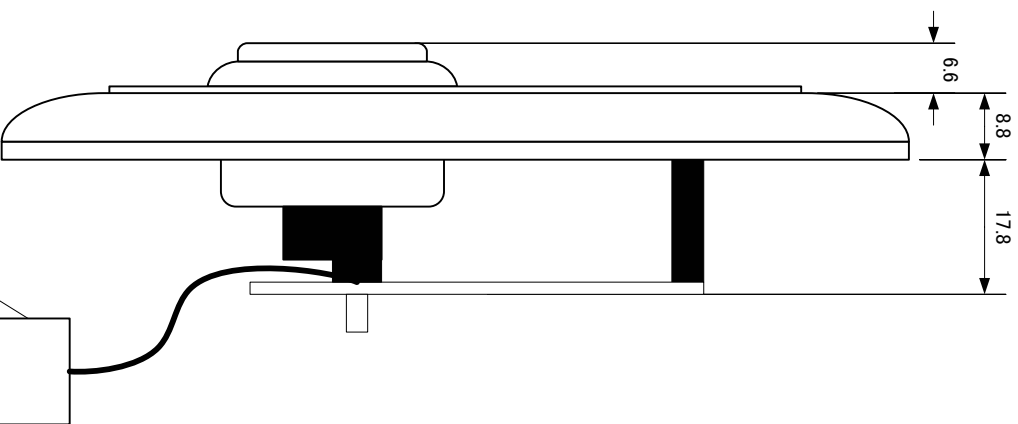

(注)は1個用スイッチボックスの取付ピッチ

株式会社レックス

一時解錠対応・1ボタン型

退出操作パネル ES-ML:外形寸法図

サイズ FSCM 番号 図面番号

縮尺 1:1 シート 1/1

改訂