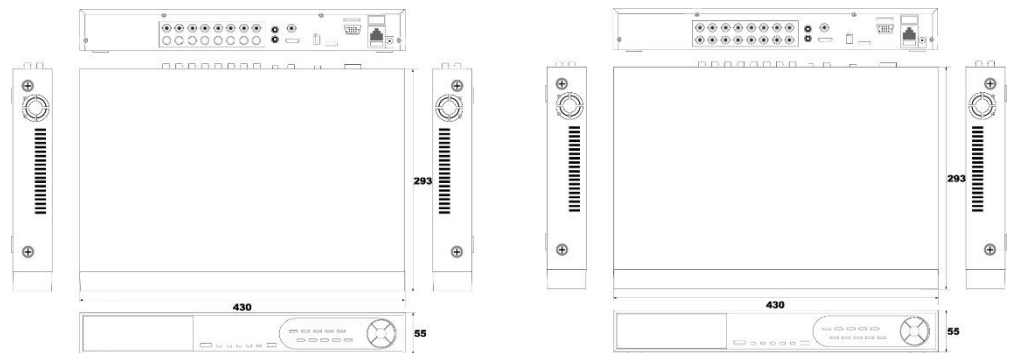

項 目	JV-D401-UHJ (4ch)	JV-D801-UHN (8ch)	JV-D1601-UHN (16ch)
画像圧縮方式	H.265 ハイプロファイル		
OS	Linux		
録画レート	3840(H) x 2160(V):30fp 2048(H) x 1520(V):30fps 1920(H) x 1080(V):30fps 1280(H) x 720(V):30fps		

「PnP DTV DVR」