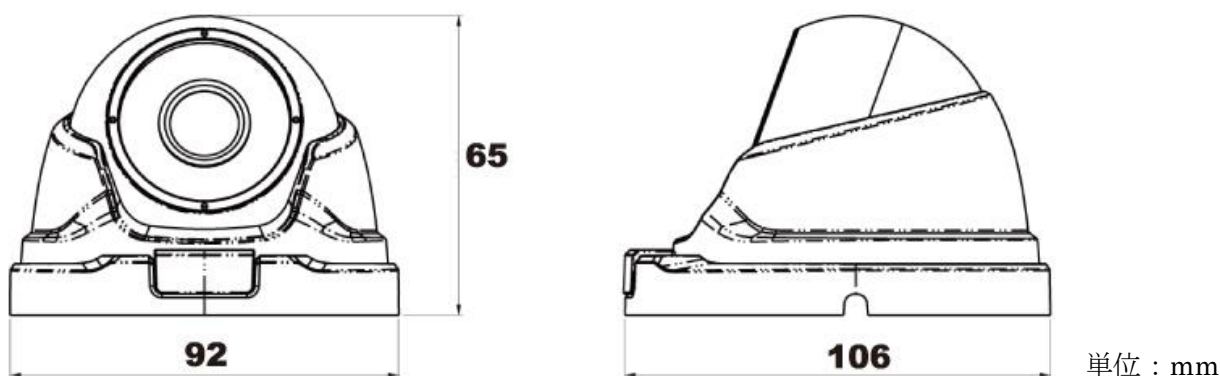

300万画素 PnP DTV ドーム型カメラ

	DDU-312IR-F4
イメージセンサー	カラー300万画素 CMOS イメージセンサー
有効画素数	300万画素 (2048 x 1520)
画像解像度	2048×1520(専用モード)
映像出力	3K:2048(H) x 1520(V) / 1080P:1920(H) x 1080(V) / 720P:1280(H) x 720(V)
最低被写体照度	カラー:3lx / IR:0lx
Day & Night	ICR デイナイト
レンズ	4mm 5MP / F1.6 H79° x V45°
映像圧縮方式	H.265
フレームレート	2048 x 1520(30fps) / 1920 x 1080(30fps) / 1280 x 720(30fps)
イメージセテイング	Image、IR カットフィルター、BLC、DeNoise、Exposure WDR、DIS、AWB、Defog、Mirror Mode
アスペクト比	3K、4:3 / 1080P、16:9 / 720P、16:9
赤外線 LED 照射距離	約 10m / ICR デイナイト
LED 数	24 個
電源電圧/消費電力	DC12V±10% 7W 540mA
防水性能	IP66 準拠
動作温度・湿度	-10℃～+50℃ /80%RH 以下(非結露)
外形寸法	92mm(W) x 65(H) x 106(L)
重量	350g

【寸法図】

JVS 日本映像システム株式会社
〒231-0033
神奈川県横浜市中区長者町 2-6-3
シティーハーズ長者町ビル 7F
TEL: 045-250-3822 FAX: 045-250-3823
e-mail: info@jvs.co.jp <http://www.jvs.co.jp>

株式会社レグス

〒101-0032
東京都千代田区岩本町 2-18-3
NBS 岩本町ビル 2F
TEL: 03-5825-6630 FAX: 03-5825-6631

本製品の仕様及び外観等は予告なく変更することがあります。

DDU312IR-F4A