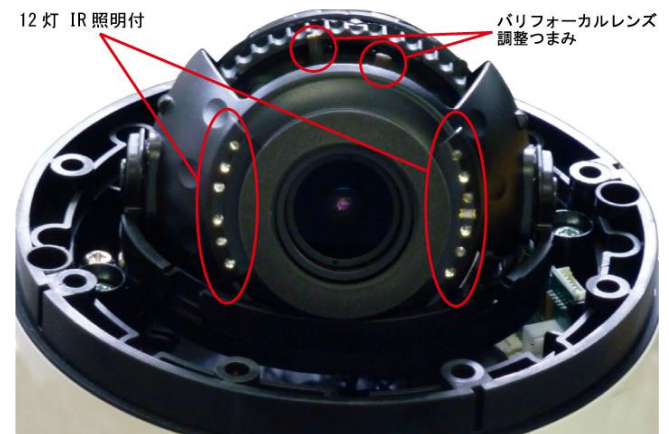

# DC-NB12WC2812T

**JVS**

**200** 万画素 **4in1** ドーム型カメラ

2.0 Mega Pixel 1080P or SXGA フルHD4in1 シリーズ  
1080P フル HD AHD / HD-TVI / HD-CVI & NTSC

2M Pixel  
Full HD  
1080

### ◆ DC-NB12WC2812T ◆

【特徴】 12 灯赤外線照明を装備。  
暗闇でもくっきり撮影できます。

- フル HD とアナログ SD に対応！（切替式）
- ニ線式専用。安価で高画質を実現！
- アナログだから簡単！（安定・簡易）

1 台のカメラで AHD / TVI / CVI / NTSC  
モードの切替ができる 4in1 設計！