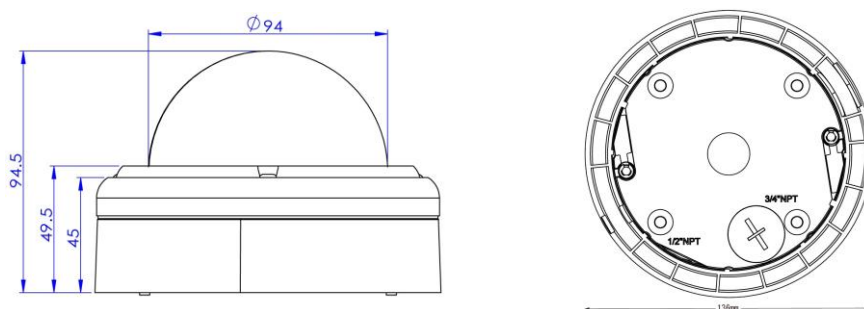

200万画素フルHD 4in1 IR照明付屋外用ドームカメラ

項目	DC-NB12WC2812T
イメージセンサー	1/2.9" カラー200万画素 CMOS イメージセンサー
画像解像度	1920(H) x 1080(V)
映像出力	1080P(1920H×1080V) : AHD / HD-TVI/ HD-CVI NTSCモード : VBS 1.0 Vp-p (16:9)
同期方式	内部同期
最低被写体照度	カラー : 0.6lx (F1.4)、ナイト : 0.4lx
水平解像度	NTSCモード : 880本相当 (水平中心部)
Day & Night	IR照明付 デイ&ナイト IR照射距離 : 約5m
ホワイトバランス	ATW / AWC / Push / マニュアル
D-WDR	デジタル WDR ON / OFF
レンズ	f=2.8~12mm F1.4 H:88° ~32° x V:46.5° ~18°
ノイズリダクション	NTSCモード : 2DNR / AHD、TVI、CVIモード : 3DNR
電子シャッター	AHD : AUTO 1/30 / 1/60, FLK, 1/240, 1/480, 1/1K, 1/2K, 1/5K, 1/10K, 1/50K スロー : ×2, ×4, ×6, ×8, ×10, ×15, ×20, ×25, ×30
プライバシーマスク	ON / OFF 最大4ゾーン
逆光補正	OFF / BLC / HSBCL
画質調整 / 機能	ブライトネス / シャープネス / DEFOG / LCD&CRT 切替 他
動作温度・湿度	-10℃~+50℃ 80%非結露
電源電圧	DC12V±10%入力 DCジャック (電源重畳非対応) ACアダプタ : NP-12
消費電力	最大6W
重量	約512g
外形寸法 (概略)	Φ136 mm x 94.5(H) mm

【寸法図】

JVS 日本映像システム株式会社

〒231-0033

神奈川県横浜市中区長者町 2-6-3

シティーハーズ長者町ビル 7F

TEL: 045-250-3822 FAX: 045-250-3823

e-mail: info@jvs.co.jp <http://www.jvs.co.jp>

株式会社レグス

〒101-0032

東京都千代田区岩本町 2-18-3

NBS 岩本町ビル 2F

TEL: 03-5825-6630 FAX: 03-5825-6631

本製品の仕様及び外観等は予告なく変更することがあります。

DC-NB12WC2812T